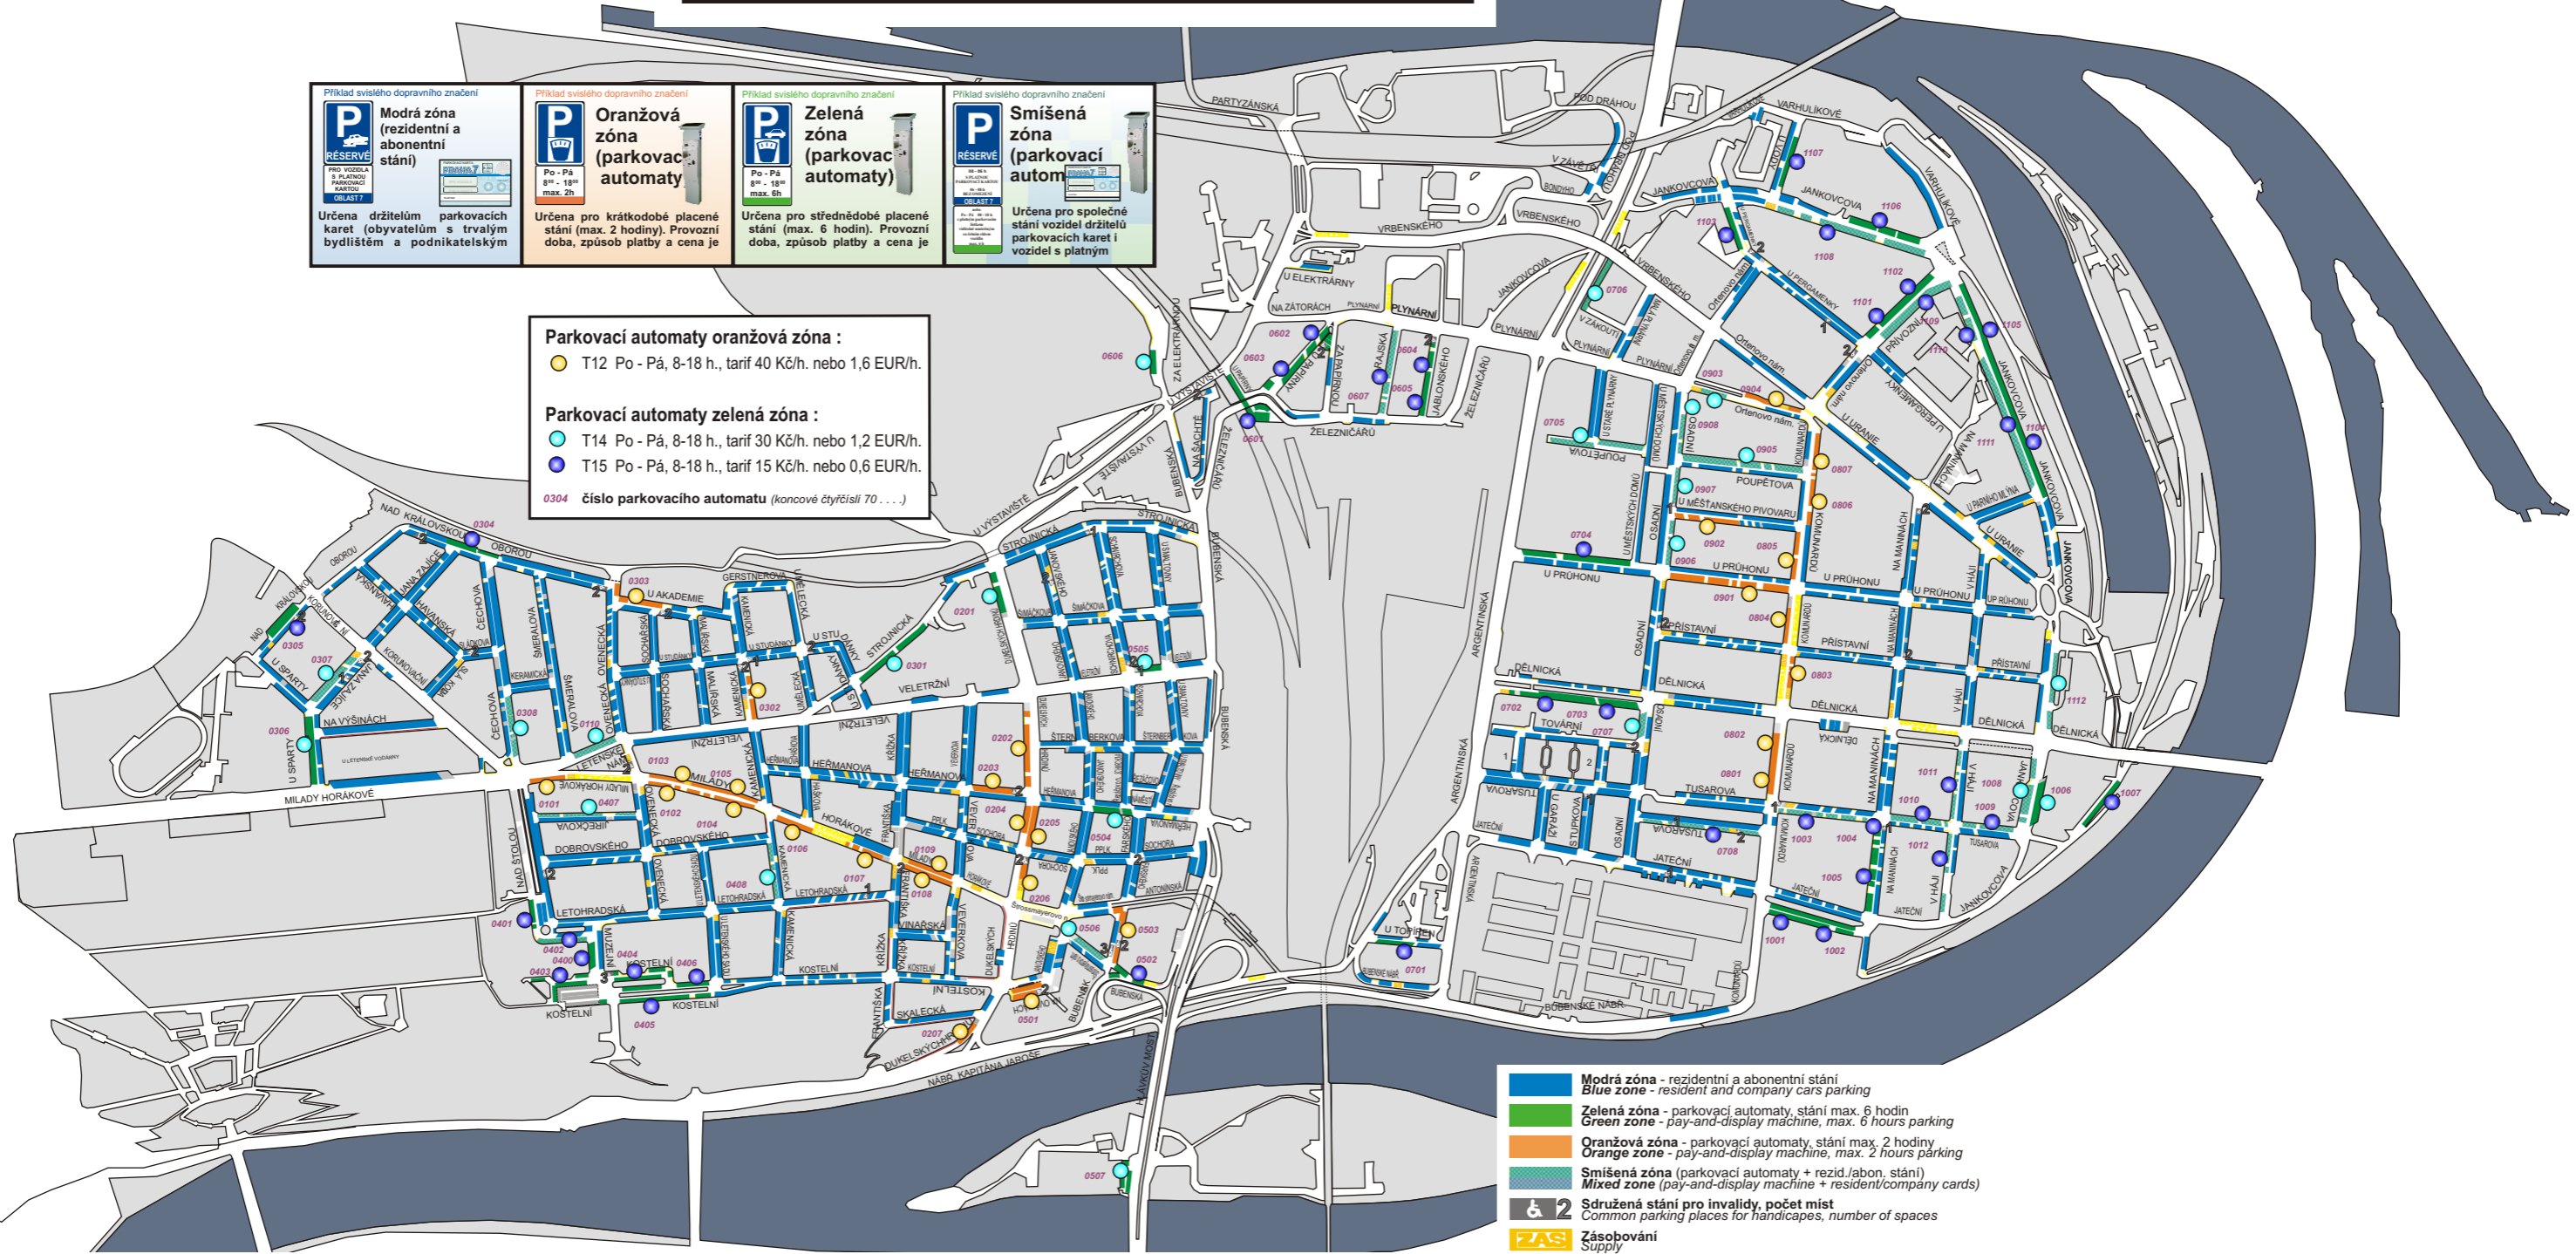

Orientační mapka ZPS Praha 7

<p>P RESERVA PRO VOZIDLA S PLATNOU PARKOVACÍ KARTOU OBLAST 7</p> <p>Modrá zóna (rezidentní a abonentní stání)</p> <p>Určena držitelům parkovacích karet (obyvatelům s trvalým bydlištěm a podnikatelským)</p>	<p>P RESERVA PRO VOZIDLA S PLATNOU PARKOVACÍ KARTOU OBLAST 7</p> <p>Oranžová zóna (parkovací automaty)</p> <p>Po - Pá 8^h - 18^h max. 2h</p> <p>Určena pro krátkodobé placené stání (max. 2 hodiny). Provozní doba, způsob platby a cena je</p>	<p>P RESERVA PRO VOZIDLA S PLATNOU PARKOVACÍ KARTOU OBLAST 7</p> <p>Zelená zóna (parkovací automaty)</p> <p>Po - Pá 8^h - 18^h max. 6h</p> <p>Určena pro střednědobé placené stání (max. 6 hodin). Provozní doba, způsob platby a cena je</p>	<p>P RESERVA PRO VOZIDLA S PLATNOU PARKOVACÍ KARTOU OBLAST 7</p> <p>Smišená zóna (parkovací automaty)</p> <p>Určena pro společné stání vozidel držitelů parkovacích karet i vozidel s platným</p>
--	--	--	--

Parkovací automaty oranžová zóna :

- T12 Po - Pá, 8-18 h., tarif 40 Kč/h. nebo 1,6 EUR/h.

Parkovací automaty zelená zóna :

- T14 Po - Pá, 8-18 h., tarif 30 Kč/h. nebo 1,2 EUR/h.
- T15 Po - Pá, 8-18 h., tarif 15 Kč/h. nebo 0,6 EUR/h.

0304 číslo parkovacího automatu (koncové čtyřčíslí 70...)

- Modrá zóna - rezidentní a abonentní stání**
Blue zone - resident and company cars parking
- Zelená zóna - parkovací automaty, stání max. 6 hodin**
Green zone - pay-and-display machine, max. 6 hours parking
- Oranžová zóna - parkovací automaty, stání max. 2 hodiny**
Orange zone - pay-and-display machine, max. 2 hours parking
- Smišená zóna (parkovací automaty + rezid./abon. stání)**
Mixed zone (pay-and-display machine + resident/company cards)
- ♿ 2 Sdružená stání pro invalidy, počet míst**
Common parking places for handicaps, number of spaces
- ZAS Zásobování**
Fuel
- Jiná vyhrazená stání**
Other reserved parking space